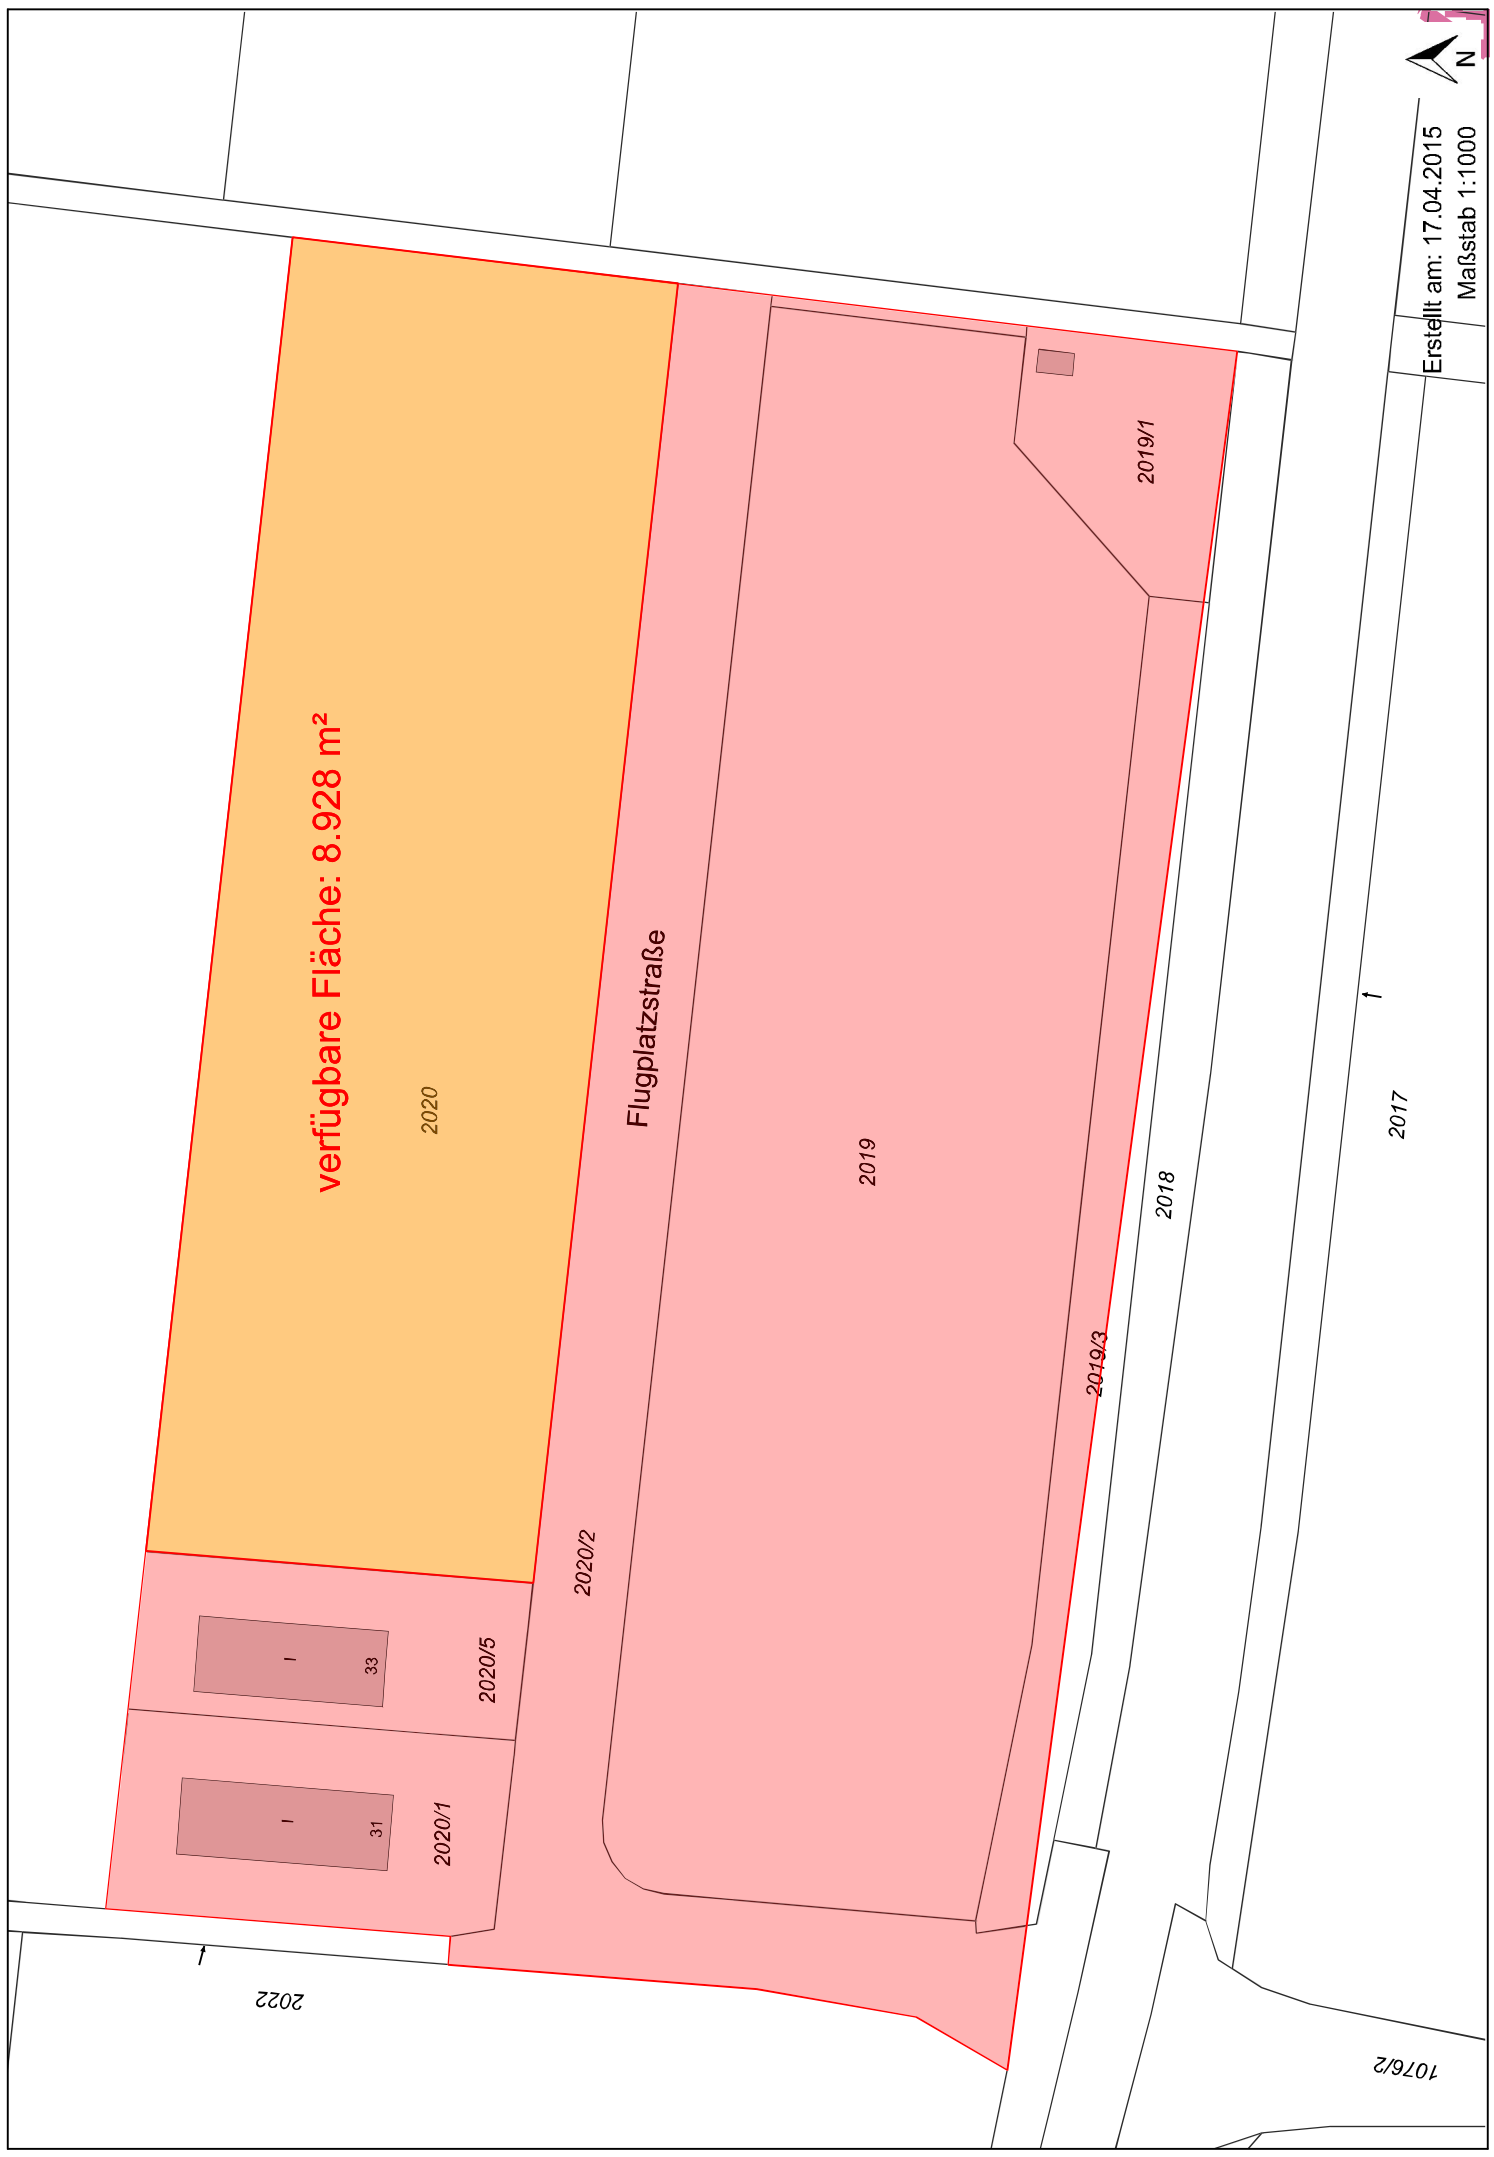

Erstellt am: 17.04.2015
Maßstab 1:1000

verfügbare Fläche: 8.928 m²

2020

Flugplatzstraße

2019

2019/1

2018

2019/3

2017

2020/5

2020/1

2020/2

2022

1076/2

33

31